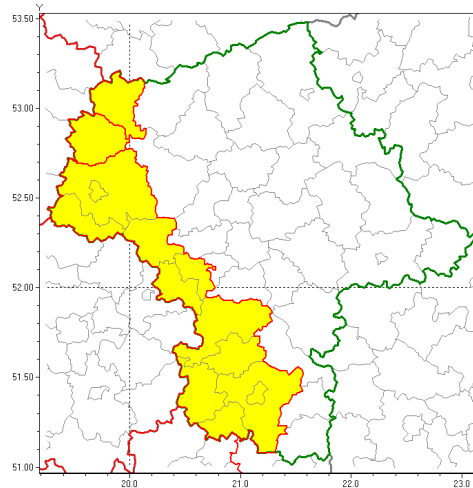

Zasięg ostrzeżenia w województwie

Silny deszcz z burzami

Ostrzeżenie meteorologiczne Nr 63

Nazwa biura	IMGW-PIB Centralne Biuro Prognoz Meteorologicznych w Warszawie
Zjawisko/stopień zagrożenia	Silny deszcz z burzami/ 1
Obszar	województwo mazowieckie powiat sierpecki
Ważność	od godz. 13:00 dnia 09.09.2019 do godz. 23:00 dnia 09.09.2019
Przebieg	Prognozuje się wystąpienie opadów deszczu okresami o natężeniu umiarkowanym i silnym. Prognozowana wysokość opadów za okres ważności Ostrzeżenia - miejscami od 25 mm do 40 mm. W trakcie opadów deszczu będzie występować powalające burze z porywami wiatru do 70 km/h.
Prawdopodobieństwo wystąpienia zjawiska(%)	85%
Uwagi	Brak.
Dyrektor synoptyk IMGW-PIB	Anna Woźniak
Godzina i data wydania	godz. 07:58 dnia 09.09.2019
SMS	IMGW-PIB OSTRZEŻENIE: DESZCZ i BURZE/1 mazowieckie/sierpecki od 13:00/09.09 do 23:00/09.09.2019 25-40 mm; porywy 70km/h.