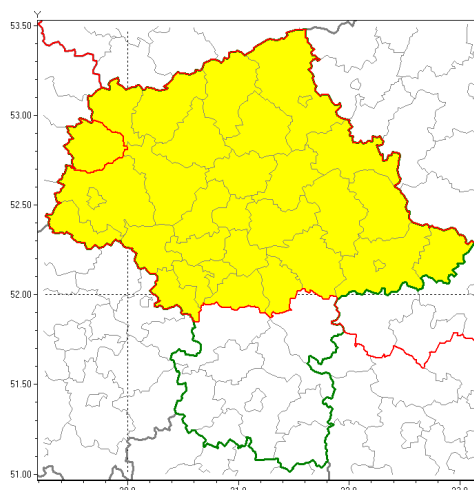

email: meteo.warszawa@imgw.pl

www: www.imgw.pl

Zasięg ostrzeżenia w województwie

Silna mgła

Ostrzeżenie meteorologiczne Nr 68

Nazwa biura	IMGW-PIB Centralne Biuro Prognoz Meteorologicznych w Warszawie
Zjawisko/stopień zagrożenia	Silna mgła/ 1
Obszar	województwo mazowieckie powiat sierpecki
Ważność	od godz. 22:00 dnia 23.10.2019 do godz. 09:00 dnia 24.10.2019
Przebieg	Prognozuje się gęste mgły w zasięgu których widzialność wynosi miejscami od 100 m do 200 m.
Prawdopodobieństwo wystąpienia zjawiska(%)	80%
Uwagi	Brak.
Dyrektor synoptyk IMGW-PIB	Katarzyna Cisiłowska
Godzina i data wydania	godz. 13:18 dnia 23.10.2019
SMS	IMGW-PIB OSTRZEŻENIE: MGŁA/1 mazowieckie/sierpecki od 22:00/23.10 do 09:00/24.10.2019 widzialność 100-200 m.