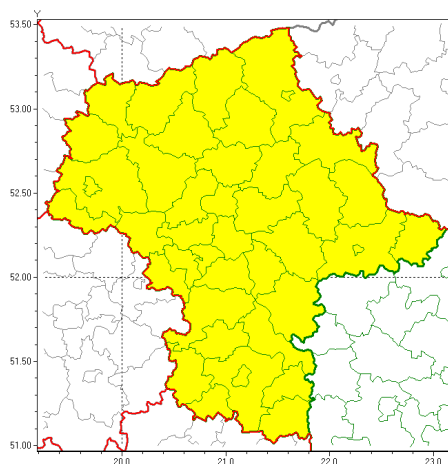

Zasięg ostrzeżeń w województwie

Przymrozki
2020-05-07 11:33**WOJEWÓDZTWO MAZOWIECKIE**
OSTRZEŻENIA METEOROLOGICZNE ZBIORCZO NR 55
WYKAZ OBYWÓW ZUJACYCH OSTRZEŻENIA
o godz. 11:33 dnia 07.05.2020

Zjawisko/Stopień zagrożenia	Przymrozki/1
Obszar (w nawiasie numer ostrzeżenia dla powiatu)	powiaty: białobrzegi(30), ciechanowski(27), garwoliński(38), gostyniński(27), grodzki(26), grójecki(29), kozienicki(38), legionowski(28), lipski(34), łosicki(35), makowski(29), miński(33), mławski(27), nowodworski(27), ostrołęcki(29), Ostrołęka(29), ostrowski(32), otwocki(31), piaseczyński(27), Płock(27), płocki(27), płoński(27), pruszkowski(26), przasnyski(29), przysuski(30), pułtuski(30), Radom(34), radomski(34), Siedlce(35), siedlecki(35), sierpecki(26), sochaczewski(27), sokołowski(33), szydłowiecki(33), Warszawa(27), warszawski zachodni(26), węgrowski(33), wołomiński(29), wyszkowski(31), zwoleński(35), uromiński(26), yaradowski(27)
Ważność	od godz. 23:00 dnia 07.05.2020 do godz. 07:00 dnia 08.05.2020
Prawdopodobieństwo	80%
Przebieg	Prognozuje się spadek temperatury do 0°C, a przy gruncie do -3°C.
SMS	IMGW-PIB OSTRZEŻENIA: PRZYMROZKI/1 mazowieckie (wszystkie powiaty) od 23:00/07.05 do 07:00/08.05.2020 temp. min 0 st., przy gruncie -3 st. Dotyczy powiatów: wszystkie powiaty.
RSO	Woj. mazowieckie (wszystkie powiaty), IMGW-PIB wydał ostrzeżenie pierwszego stopnia o przymrozkach
Uwagi	Brak.
Dyrektor synoptyk IMGW-PIB	Ilona Bazyluk