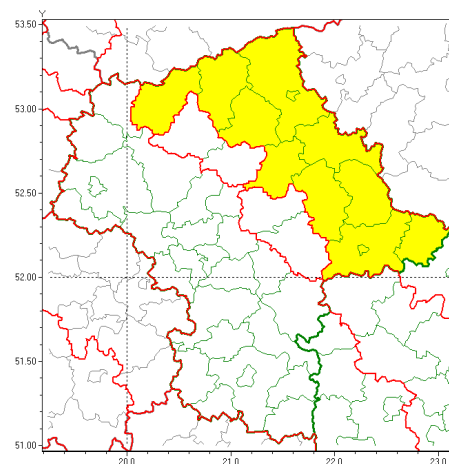

### Zasięg ostrzeżeń w województwie

Oblodzenie  
2021-02-17 11:58

Silny mróz  
2021-02-17 11:58

**WOJEWÓDZTWO MAZOWIECKIE**  
**OSTRZEŻENIA METEOROLOGICZNE ZBIORCZO NR 48**  
**WYKAZ OBOWIĄZUJĄCYCH OSTRZEŻEŃ**  
**o godz. 11:58 dnia 17.02.2021**

Zjawisko/Stopień zagrożenia	Oblodzenie/1
Obszar (w nawiasie numer ostrzeżenia dla powiatu)	powiaty: białobrzeski(21), garwoliński(22), gostyniński(25), grodziski(24), grójecki(22), kozienicki(21), legionowski(23), lipski(21), nowodworski(25), otwocki(24), piaseczyński(24), Płock(26), płocki(26), płoński(24), pruszkowski(23), przysuski(21), Radom(21), radomski(21), sierpecki(29), sochaczewski(23), szydlowiecki(21), Warszawa(23), warszawski zachodni(24), zwoleński(21), uromiński(26), ywardowski(24)
Ważność	od godz. 19:30 dnia 17.02.2021 do godz. 07:30 dnia 18.02.2021
Prawdopodobieństwo	80%
Przebieg	Prognozuje się zamarzanie mokrej nawierzchni dróg i chodników po opadach deszczu, deszczu ze śniegiem i mokrego śniegu. Temperatura minimalna około -7°C, temperatura minimalna gruntu około -9°C.
SMS	IMGW-PIB OSTRZEŻENIA: OBLODZENIE/1 mazowieckie (26 powiatów) od 19:30/17.02 do 07:30/18.02.2021 temp. min. ok. -7 st., przy gruncie ok. -9 st., lisko. Dotyczy powiatów: białobrzeski, garwoliński, gostyniński, grodziski, grójecki, kozienicki, legionowski, lipski, nowodworski, otwocki, piaseczyński, Płock, płocki, płoński, pruszkowski, przysuski, Radom, radomski, sierpecki, sochaczewski, szydlowiecki, Warszawa, warszawski zachodni, zwoleński, uromiński i ywardowski.
RSO	Woj. mazowieckie (26 powiatów), IMGW-PIB wydał ostrzeżenie pierwszego stopnia o oblodzeniu
Uwagi	Brak.