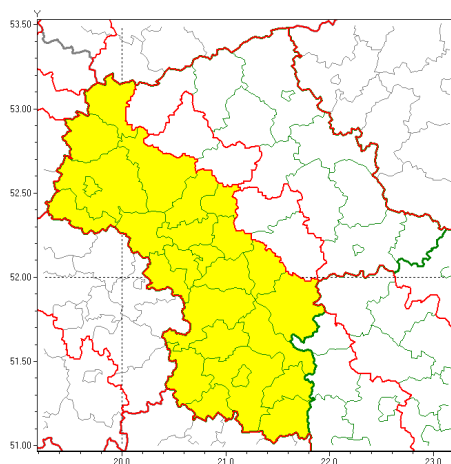

### Zasięg ostrzeżeń w województwie

Oblodzenie  
2021-02-17 11:58

Silny mróz  
2021-02-17 11:58

**WOJEWÓDZTWO MAZOWIECKIE**  
**OSTRZEŻENIA METEOROLOGICZNE ZBIORCZO NR 48**  
**WYKAZ OBOWIĄZUJĄCYCH OSTRZEŻEŃ**  
**o godz. 11:58 dnia 17.02.2021**

Zjawisko/Stopień zagrożenia	Oblodzenie/1
Obszar (w nawiasie numer ostrzeżenia dla powiatu)	powiaty: białobrzeski(21), garwoliński(22), gostyniński(25), grodziski(24), grójecki(22), kozienicki(21), legionowski(23), lipski(21), nowodworski(25), otwocki(24), piaseczyński(24), Płock(26), płocki(26), płoński(24), pruszkowski(23), przysuski(21), Radom(21), radomski(21), sierpecki(29), sochaczewski(23), szydlowiecki(21), Warszawa(23), warszawski zachodni(24), zwoleński(21), uromiński(26), ywardowski(24)
Ważność	od godz. 19:30 dnia 17.02.2021 do godz. 07:30 dnia 18.02.2021
Prawdopodobieństwo	80%
Przebieg	Prognozuje się zamarzanie mokrej nawierzchni dróg i chodników po opadach deszczu, deszczu ze śniegiem i mokrego śniegu. Temperatura minimalna około -7°C, temperatura minimalna gruntu około -9°C.
SMS	IMGW-PIB OSTRZEŻENIA: OBLODZENIE/1 mazowieckie (26 powiatów) od 19:30/17.02 do 07:30/18.02.2021 temp. min. ok. -7 st., przy gruncie ok. -9 st., lisko. Dotyczy powiatów: białobrzeski, garwoliński, gostyniński, grodziski, grójecki, kozienicki, legionowski, lipski, nowodworski, otwocki, piaseczyński, Płock, płocki, płoński, pruszkowski, przysuski, Radom, radomski, sierpecki, sochaczewski, szydlowiecki, Warszawa, warszawski zachodni, zwoleński, uromiński i ywardowski.
RSO	Woj. mazowieckie (26 powiatów), IMGW-PIB wydał ostrzeżenie pierwszego stopnia o oblodzeniu
Uwagi	Brak.