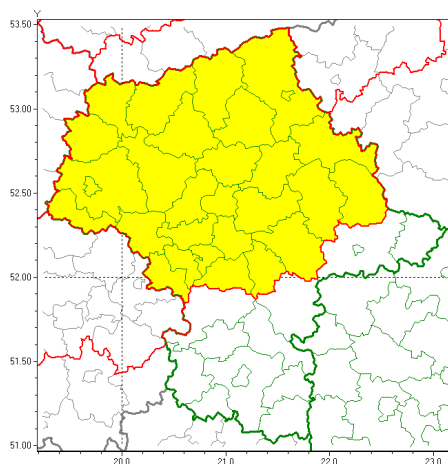

Zasięg ostrzeżeń w województwie

Silny wiatr
2021-04-22 07:45

WOJEWÓDZTWO MAZOWIECKIE
OSTRZEŻENIA METEOROLOGICZNE ZBIORCZO NR 69
WYKAZ OBOWIĄZUJĄCYCH OSTRZEŻEŃ
o godz. 07:45 dnia 22.04.2021

Zjawisko/Stopień zagrożenia	Silny wiatr/1
Obszar (w nawiasie numer ostrzeżenia dla powiatu)	powiaty: ciechanowski(40), gostyniński(37), grodziski(36), legionowski(35), makowski(43), miński(38), mławski(42), nowodworski(37), ostrołęcki(45), Ostrołęka(45), ostrowski(43), otwocki(37), piaseczyński(36), Płock(38), płocki(38), płoński(37), pruszkowski(35), przasnyski(43), pułtuski(39), sierpecki(42), sochaczewski(35), sokołowski(40), Warszawa(34), warszawski zachodni(36), węgrowski(38), wołomiński(34), wyszkowski(37), uromiński(40), yardowski(36)
Ważność	od godz. 15:00 dnia 22.04.2021 do godz. 21:00 dnia 22.04.2021
Prawdopodobieństwo	80%
Przebieg	Prognozuje się wystąpienie wiatru o średniej prędkości od 20 km/h do 35 km/h, w porywach do 75 km/h, z zachodu
SMS	IMGW-PIB OSTRZEŻENIA: WIATR/1 mazowieckie (29 powiatów) od 15:00/22.04 do 21:00/22.04.2021 prędkość do 35 km/h, porywy do 75 km/h, W. Dotyczy powiatów: ciechanowski, gostyniński, grodziski, legionowski, makowski, miński, mławski, nowodworski, ostrołęcki, Ostrołęka, ostrowski, otwocki, piaseczyński, Płock, płocki, płoński, pruszkowski, przasnyski, pułtuski, sierpecki, sochaczewski, sokołowski, Warszawa, warszawski zachodni, węgrowski, wołomiński, wyszkowski, uromiński i yardowski.
RSO	Woj. mazowieckie (29 powiatów), IMGW-PIB wydał ostrzeżenie pierwszego stopnia o silnym wietrze
Uwagi	Brak.