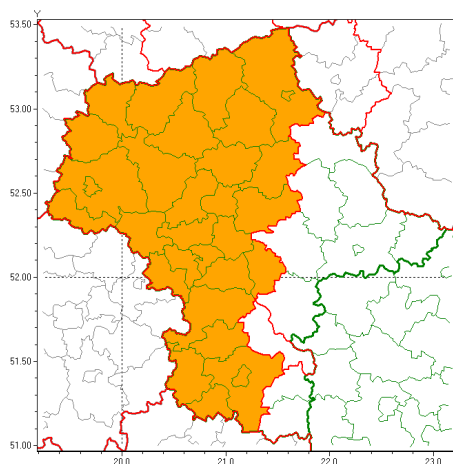

### Zasięg ostrzeżeń w województwie

Burze z gradem  
2021-06-22 07:22

Upał  
2021-06-22 07:22

**WOJEWÓDZTWO MAZOWIECKIE**  
**OSTRZEŻENIA METEOROLOGICZNE ZBIORCZO NR 92**  
**WYKAZ OBYWÓW ZUJACYCH OSTRZEŻENIE**  
**o godz. 07:22 dnia 22.06.2021**

Zjawisko/Stopień zagrożenia	Burze z gradem/2
Obszar (w nawiasie numer ostrzeżenia dla powiatu)	powiaty: białobrzegi(47), ciechanowski(54), gostyniński(50), grodziski(50), grójecki(47), legionowski(49), makowski(57), mławski(56), nowodworski(51), ostrołęcki(59), Ostrołęka(59), otwocki(51), piaseczyński(50), Płock(51), płocki(51), płoński(51), pruszkowski(49), przasnyski(57), przysuski(47), pułtuski(53), Radom(48), radomski(48), sierpecki(55), sochaczewski(49), szydlowiecki(47), Warszawa(49), warszawski zachodni(50), wołomiński(49), wyszkowski(51), uromiński(53), yrardowski(50)
Ważność	od godz. 11:00 dnia 22.06.2021 do godz. 03:00 dnia 23.06.2021
Prawdopodobieństwo	80%
Przebieg	Prognozowane są burze, którym miejscami towarzyszyć będą ulewne opady deszczu od 30 mm do 40 mm, lokalnie do 50 mm oraz porywy wiatru do 90 km/h. Miejscami grad.
SMS	IMGW-PIB OSTRZEŻENIA: BURZE Z GRADEM/2 mazowieckie (31 powiatów) od 11:00/22.06 do 03:00/23.06.2021 deszcz 50 mm, grad, porywy 90 km/h. Dotyczy powiatów: białobrzegi, ciechanowski, gostyniński, grodziski, grójecki, legionowski, makowski, mławski, nowodworski, ostrołęcki, Ostrołęka, otwocki, piaseczyński, Płock, płocki, płoński, pruszkowski, przasnyski, przysuski, pułtuski, Radom, radomski, sierpecki, sochaczewski, szydlowiecki, Warszawa, warszawski zachodni, wołomiński, wyszkowski, uromiński i yrardowski.
RSO	Woj. mazowieckie (31 powiatów), IMGW-PIB wydał ostrzeżenie drugiego stopnia o burzach z gradem
Uwagi	Brak.