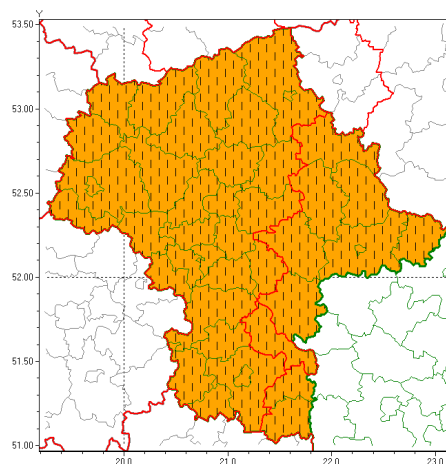

### Zasięg ostrzeżeń w województwie

Burze z gradem  
2021-06-22 07:22

Upał  
2021-06-22 07:22

**WOJEWÓDZTWO MAZOWIECKIE**  
**OSTRZEŻENIA METEOROLOGICZNE ZBIORCZO NR 92**  
**WYKAZ OBYWÓW ZUJACYCH OSTRZEŻENIE**  
**o godz. 07:22 dnia 22.06.2021**

Zjawisko/Stopień zagrożenia	Burze z gradem/2
Obszar (w nawiasie numer ostrzeżenia dla powiatu)	powiaty: białobrzegi(47), ciechanowski(54), gostyniński(50), grodziski(50), grójecki(47), legionowski(49), makowski(57), mławski(56), nowodworski(51), ostrołęcki(59), Ostrołęka(59), otwocki(51), piaseczyński(50), Płock(51), płocki(51), płoński(51), pruszkowski(49), przasnyski(57), przysuski(47), pułtuski(53), Radom(48), radomski(48), sierpecki(55), sochaczewski(49), szydlowiecki(47), Warszawa(49), warszawski zachodni(50), wołomiński(49), wyszkowski(51), uromiński(53), yrardowski(50)
Ważność	od godz. 11:00 dnia 22.06.2021 do godz. 03:00 dnia 23.06.2021
Prawdopodobieństwo	80%
Przebieg	Prognozowane są burze, którym miejscami towarzyszyć będą ulewne opady deszczu od 30 mm do 40 mm, lokalnie do 50 mm oraz porywy wiatru do 90 km/h. Miejscami grad.
SMS	IMGW-PIB OSTRZEŻENIA: BURZE Z GRADEM/2 mazowieckie (31 powiatów) od 11:00/22.06 do 03:00/23.06.2021 deszcz 50 mm, grad, porywy 90 km/h. Dotyczy powiatów: białobrzegi, ciechanowski, gostyniński, grodziski, grójecki, legionowski, makowski, mławski, nowodworski, ostrołęcki, Ostrołęka, otwocki, piaseczyński, Płock, płocki, płoński, pruszkowski, przasnyski, przysuski, pułtuski, Radom, radomski, sierpecki, sochaczewski, szydlowiecki, Warszawa, warszawski zachodni, wołomiński, wyszkowski, uromiński i yrardowski.
RSO	Woj. mazowieckie (31 powiatów), IMGW-PIB wydał ostrzeżenie drugiego stopnia o burzach z gradem
Uwagi	Brak.