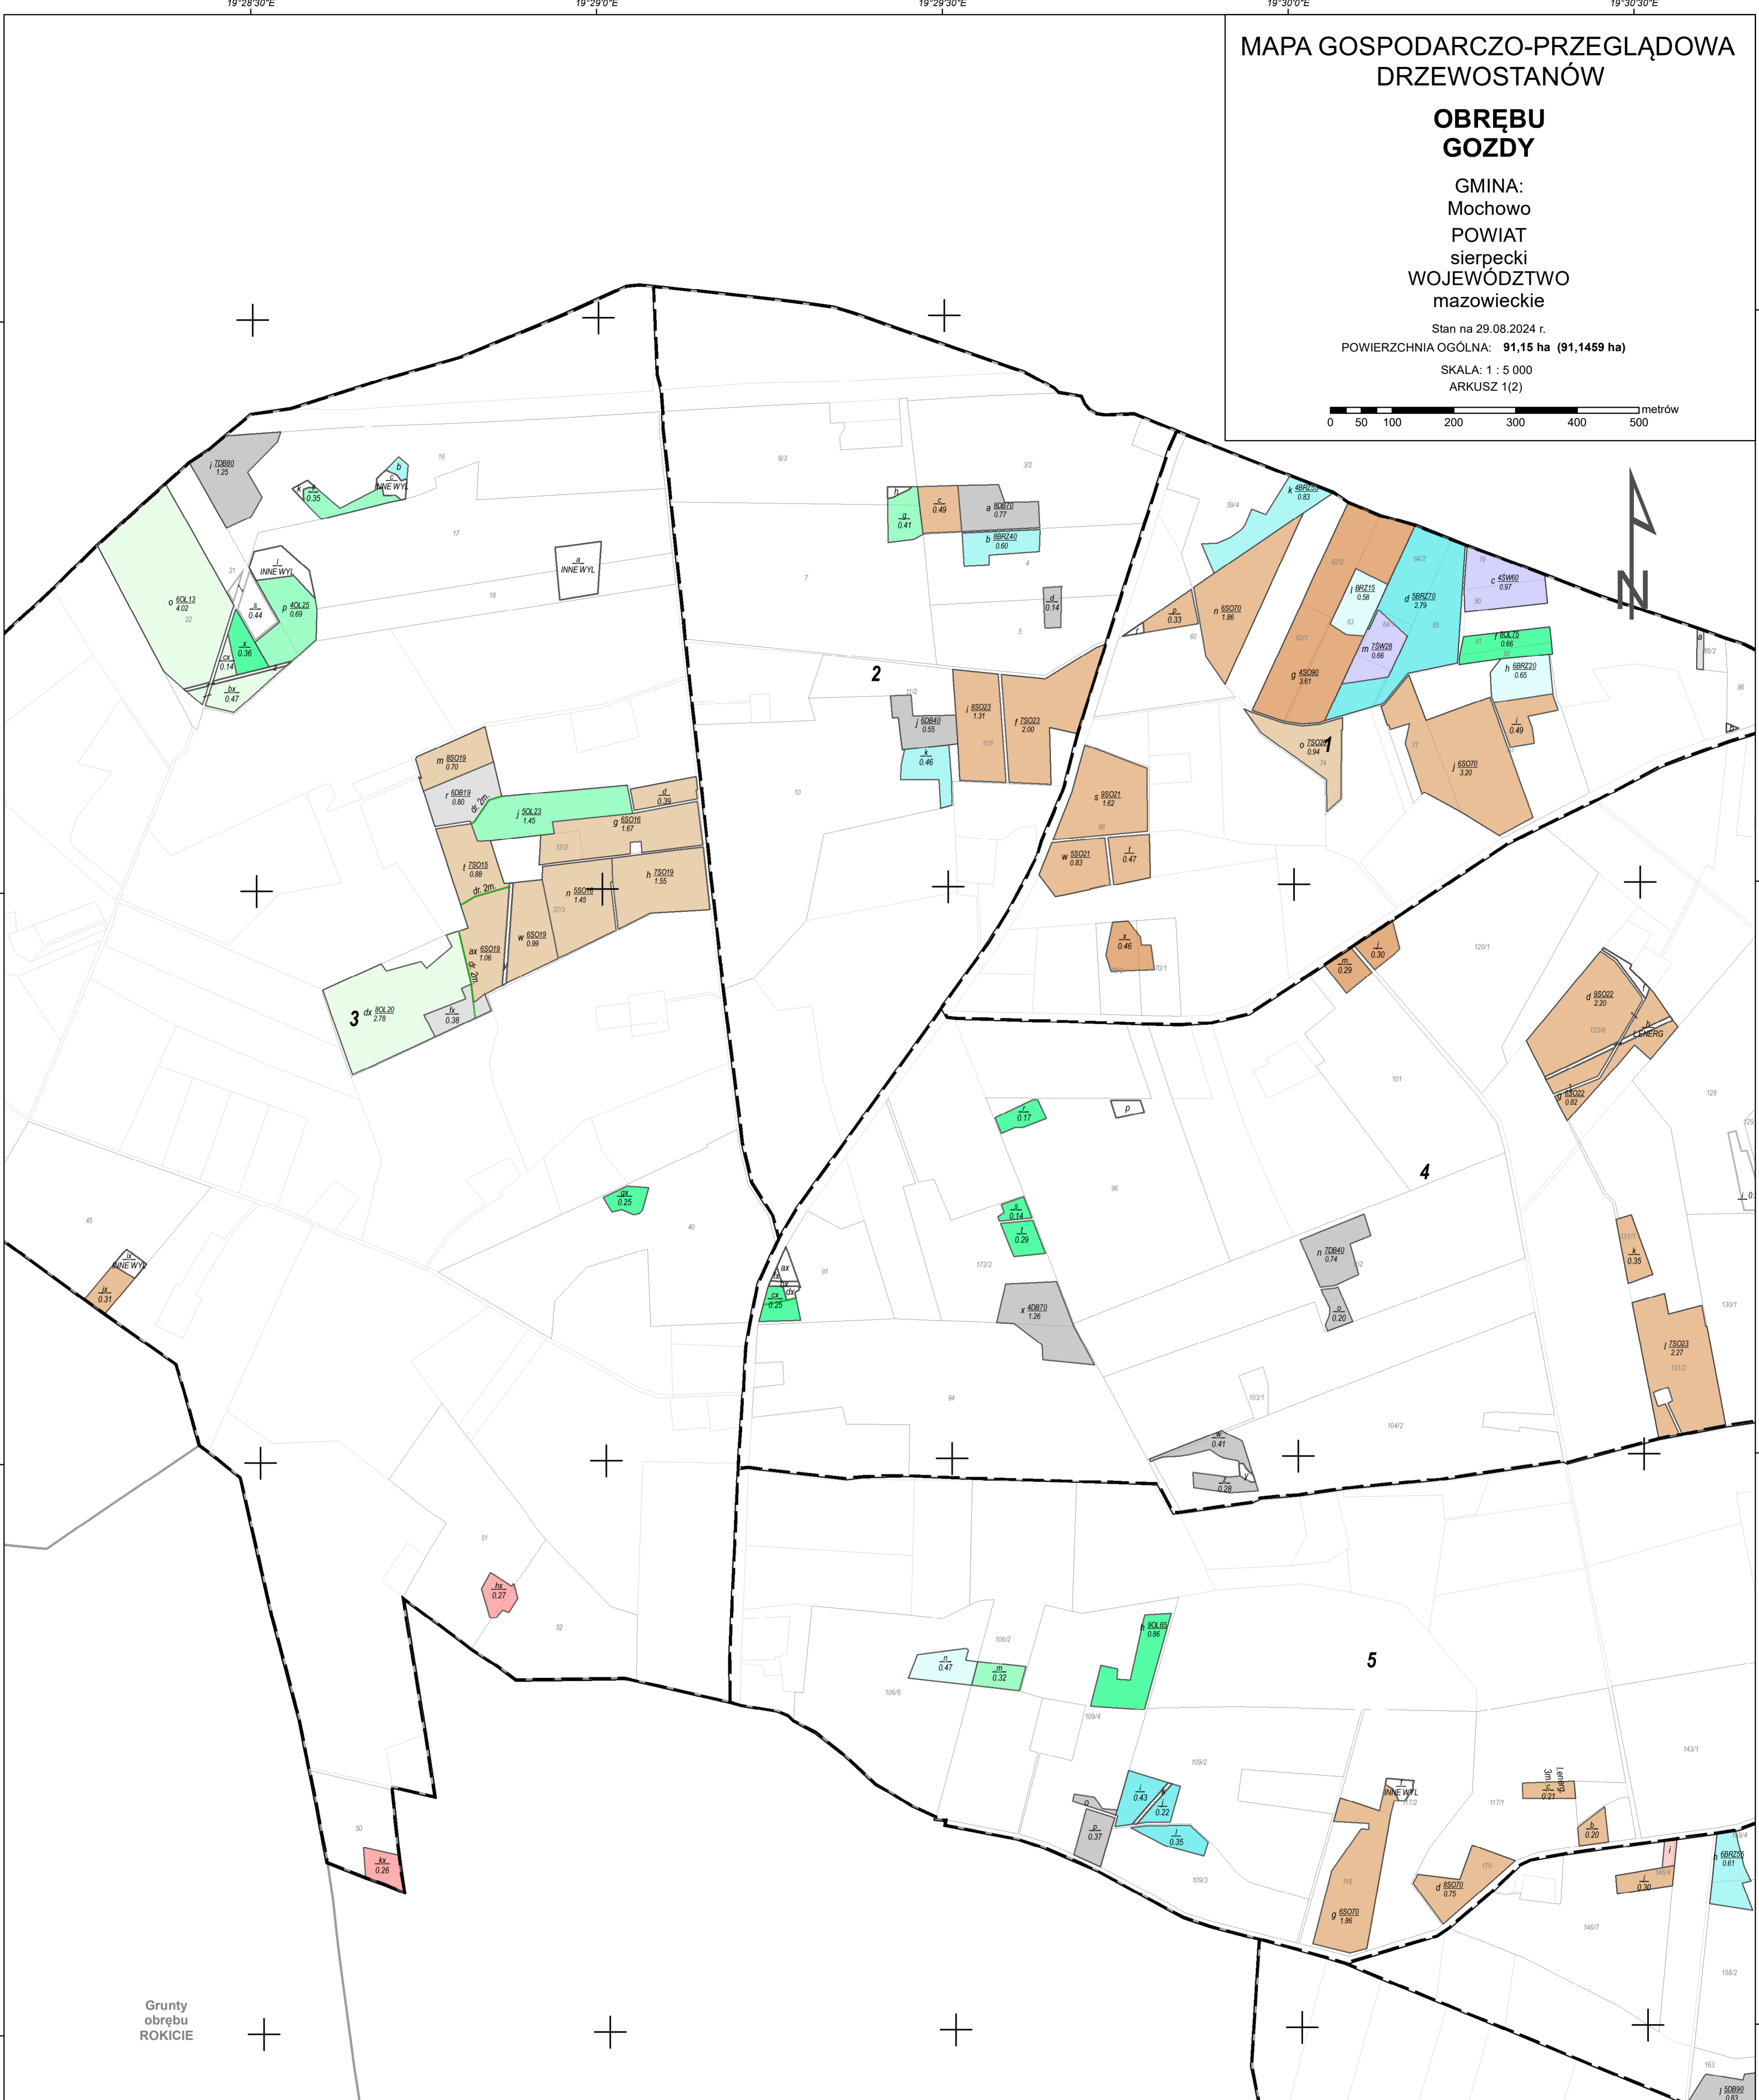

MAPA GOSPODARCZO-PRZEGLĄDOWA  
DRZEWOSTANÓW

**OBREBU  
GOZDY**

GMINA:  
Mochowo  
POWIAT  
sierpecki  
WOJEWÓDZTWO  
mazowieckie

Stan na 29.08.2024 r.  
POWIERZCHNIA OGÓLNA: 91,15 ha (91,1459 ha)

SKALA: 1 : 5 000  
ARKUSZ 1(2)

- Granica oddziału
- Granica pododdziału
- Granica działek ewidencyjnych
- Granica powierzchni niestanowiących wyłączenia (PNSW)
- Tory kolejowe
- Droga leśna
- Droga publiczna
- Ciek
- Linia energetyczna, telekomunikacyjna, nurociąg
- Pozostałe obiekty liniowe
- Dojazdy pożarowe

- Granice kompleksów od lasów innej własności
- Granice współwłasności z inną własnością
- Granice gruntów przeznaczonych do zalesienia
- Kasownik
- Osobliwości przyrodnicze punktowe
- Osobliwości przyrodnicze powierzchniowe
- 46 Opis oddziału
- a 6So55 5.76 Opis pododdziału
- d 7So95 2.84 Opis pododdziału z lasami poza ewidencją

- Grнты leśne zalesione**  
grнты leśne I klasa od 21 lat do wieku niezalesione wieku rebojności rebojne i starsze
- sosna (SO), modrzew (MD)
  - świerk (ŚW)
  - jodla (JD), dagleżja (DG)
  - dąb (DB), dąb czerwony (DB.C)
  - buk (BK), grab (GB)
  - jesion (JS), klon (KL), jawor (JW), wiąz (WZ), czereśnia (CZR.P)
  - olsza (OL)
  - brzoza (BRZ), robinia akacjowa (AK)
  - lipa (LP), osika (OS), topola (TP), wierzba (WB)
  - Pozostałe grнты leśne
  - Płazowina liściasta/iglasta