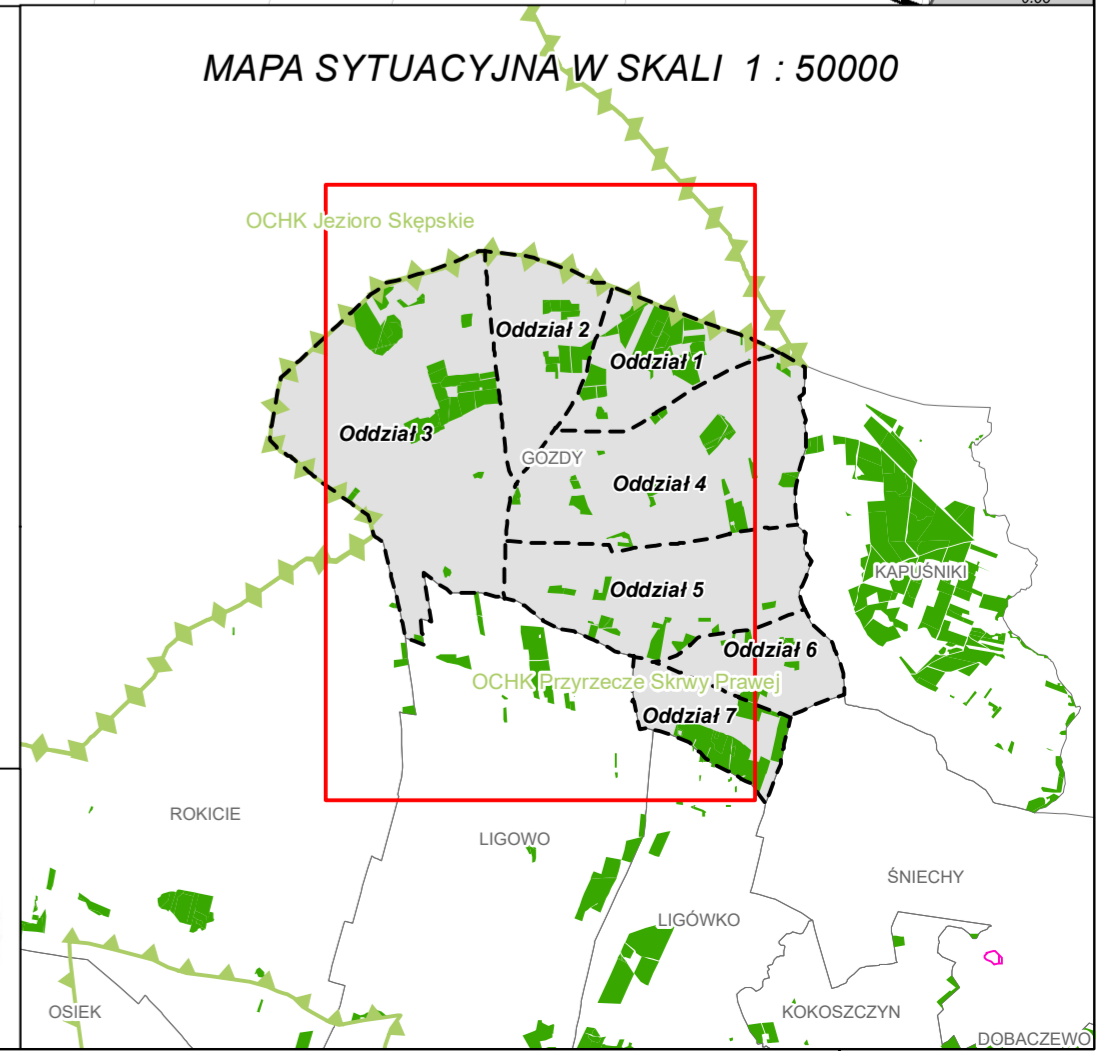

Mapę sporządzono na podstawie mapy ewidencyjnej obrębu ewidencyjnego **GOZDY**
Układ współrzędnych PL-1992

Opracowanie:
LAS-R Sp. z o.o.
e-mail: biuro@las-r.pl
www.las-r.pl
ul. Strycarska 34/13,
30-817 Kraków