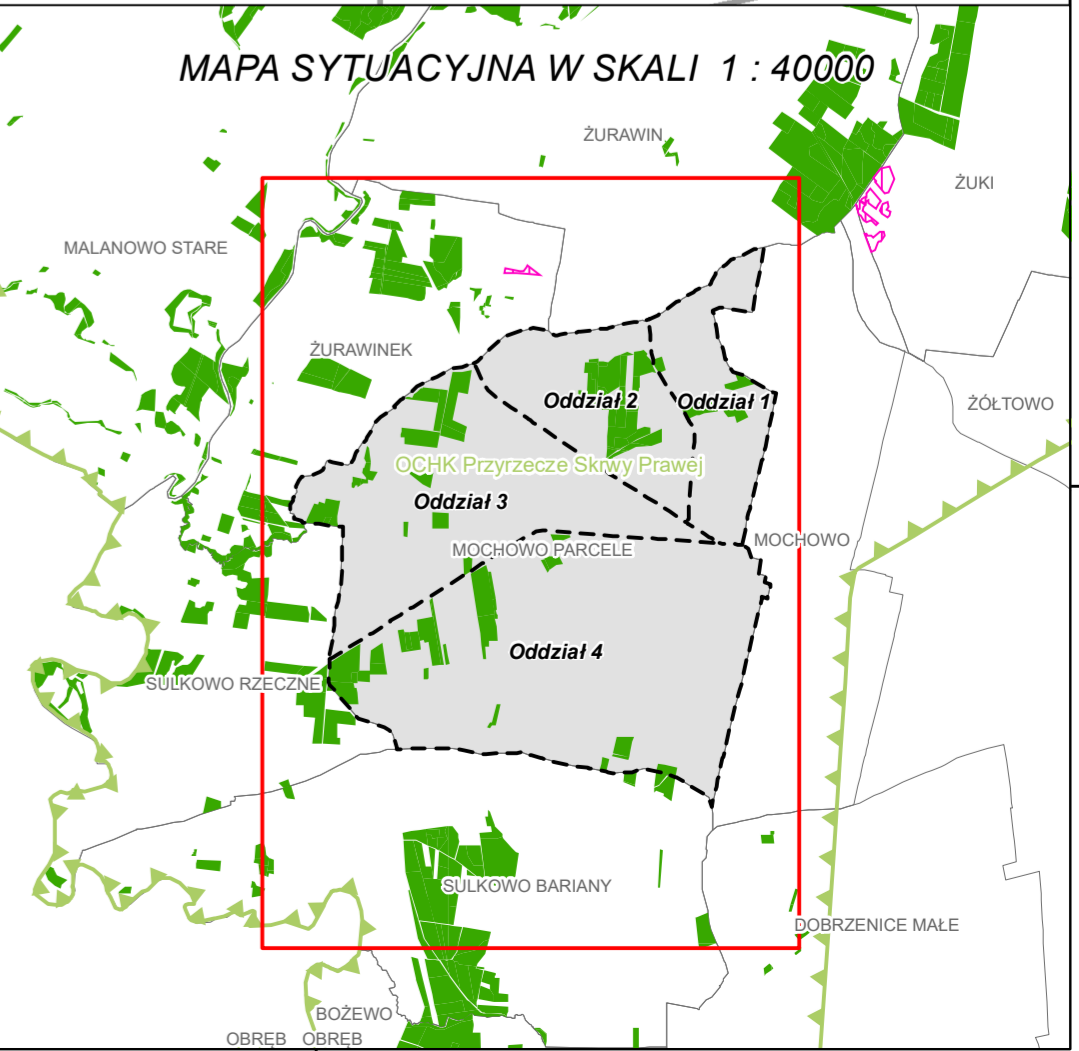

# MAPA GOSPODARCZO-PRZEGLĄDOWA DRZEWOSTANÓW

## OBREBU MOCHOWO PARCELE

GMINA:  
 Mochowo  
 POWIAT  
 sierpecki  
 WOJEWÓDZTWO  
 mazowieckie

Stan na 29.08.2024 r.  
 POWIERZCHNIA OGÓLNA: 42,08 ha (42,0813 ha)  
 SKALA: 1 : 5 000  
 ARKUSZ 1(1)

	Granica oddziału
	Granica pododdziału
	Granica działek ewidencyjnych
	Granica powierzchni niestanowiących wyłączenia (PNSW)
	Tory kolejowe
	Droga leśna
	Droga publiczna
	Ciek
	Linia energetyczna, telekomunikacyjna, nurociąg
	Pozostałe obiekty liniowe
	Dojazdy pożarowe

	Granice kompleksów od lasów innej własności
	Granice współwłasności z inną własnością
	Granice gruntów przeznaczonych do zalesienia
	Kasownik
	Osobliwości przyrodnicze punktowe
	Osobliwości przyrodnicze powierzchniowe
	46 Opis oddziału
	a 6So55 5.76 Opis pododdziału
	d 7So95 2.84 Opis pododdziału z lasami poza ewidencją

Grunty leśne zalesione	
grunty leśne niezalesione	grunty leśne zalesione
od 21 lat do wieku rebośności	
rębne i starsze	
	sosna (SO), modrzew (MD)
	świerk (ŚW)
	jodła (JD), daglezią (DG)
	dąb (DB), dąb czerwony (DB.C)
	buk (BK), grab (GB)
	jesion (JS), klon (KL), jawor (JW), wiąz (WZ), czereśnia (CZR.P)
	olsza (OL)
	brzoza (BRZ), robinia akacjowa (AK)
	lipa (LP), osika (OS), topola (TP), wierzba (WB)
	Pozostałe grunty leśne
	Plazowina liściasta/iglasta