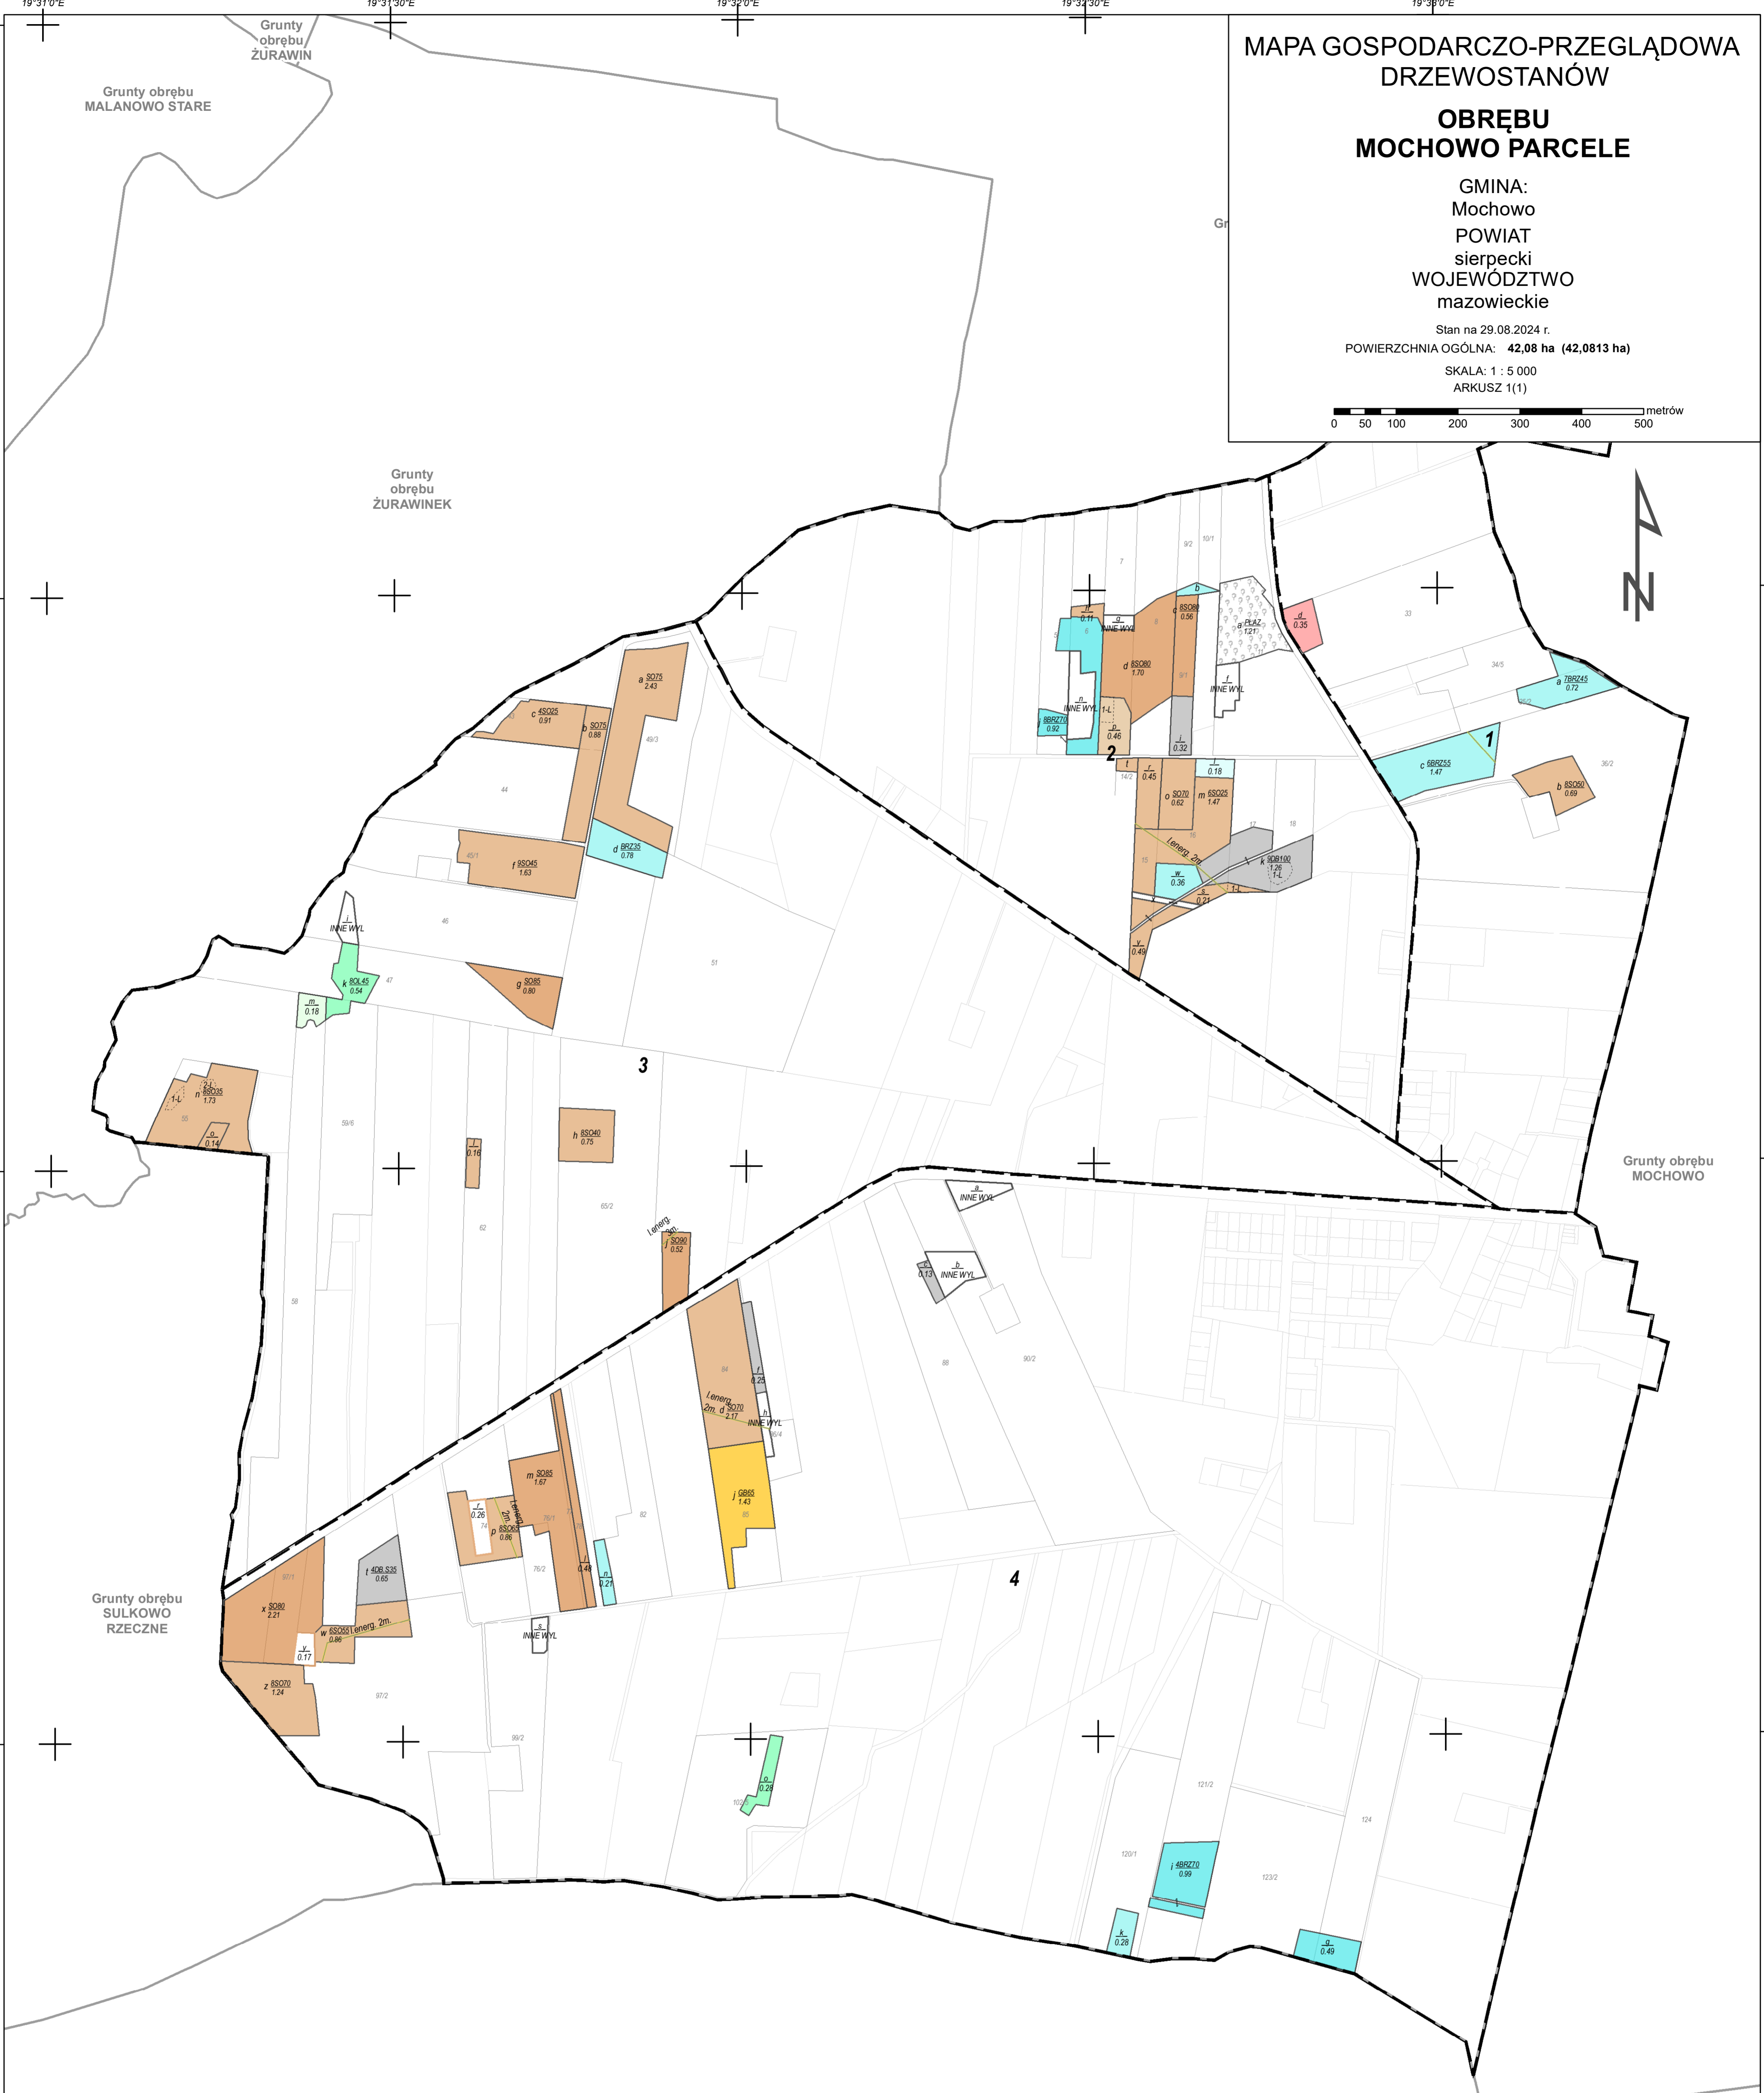

# MAPA GOSPODARCZO-PRZEGLĄDOWA DRZEWOSTANÓW

## OBREBU MOCHOWO PARCELE

GMINA:  
 Mochowo  
 POWIAT  
 sierpecki  
 WOJEWÓDZTWO  
 mazowieckie

Stan na 29.08.2024 r.  
 POWIERZCHNIA OGÓLNA: 42,08 ha (42,0813 ha)  
 SKALA: 1 : 5 000  
 ARKUSZ 1(1)

	Granica oddziału
	Granica pododdziału
	Granica działek ewidencyjnych
	Granica powierzchni niestanowiących wyłączenia (PNSW)
	Tory kolejowe
	Droga leśna
	Droga publiczna
	Ciek
	Linia energetyczna, telekomunikacyjna, nurociąg
	Pozostałe obiekty liniowe
	Dojazdy pożarowe

	Granice kompleksów od lasów innej własności
	Granice współwłasności z inną własnością
	Granice gruntów przeznaczonych do zalesienia
	Kasownik
	Osobliwości przyrodnicze punktowe
	Osobliwości przyrodnicze powierzchniowe
	46 Opis oddziału
	a 6So55 5.76 Opis pododdziału
	d 7So95 2.84 Opis pododdziału z lasami poza ewidencją

Grunty leśne zalesione	
grunty leśne niezalesione	grunty leśne zalesione
od 21 lat do wieku rebośności	
rębne i starsze	
	sosna (SO), modrzew (MD)
	świerk (ŚW)
	jodła (JD), daglezią (DG)
	dąb (DB), dąb czerwony (DB.C)
	buk (BK), grab (GB)
	jesion (JS), klon (KL), jawor (JW), wiąz (WZ), czereśnia (CZR.P)
	olsza (OL)
	brzoza (BRZ), robinia akacjowa (AK)
	lipa (LP), osika (OS), topola (TP), wierzba (WB)
	Pozostałe grunty leśne
	Plazowina liściasta/iglasta