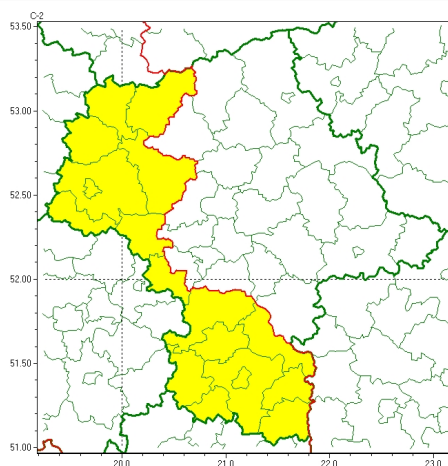

Zasięg ostrzeżeń w województwie

Przymrozki
2026-05-28 12:09

WOJEWÓDZTWO MAZOWIECKIE
OSTRZEŻENIA METEOROLOGICZNE ZBIORCZO NR 127
WYKAZ OBOWIĄZUJĄCYCH OSTRZEŻEŃ
o godz. 12:09 dnia 28.05.2026

Zjawisko/Stopień zagrożenia	Przymrozki/1
Obszar (w nawiasie numer ostrzeżenia dla powiatu)	powiaty: białobrzeski(54), gostyniński(54), grójecki(52), kozienicki(55), lipski(53), mławski(61), Płock(56), płocki(56), płoński(55), przysuski(51), Radom(55), radomski(55), sierpecki(59), sochaczewski(52), szydlowiecki(52), zwoleński(54), żuromiński(61), żyrardowski(51)
Ważność	od godz. 01:00 dnia 29.05.2026 do godz. 05:30 dnia 29.05.2026
Prawdopodobieństwo	70%
Przebieg	Prognozowany jest spadek temperatury powietrza do około 3°C, natomiast przy gruncie lokalnie do -2°C. Temperatura będzie zróżnicowana przestrzennie, a przymrozki będą miały charakter lokalny. Największe prawdopodobieństwo ich wystąpienia dotyczy obniżen terenu.
SMS	IMGW-PIB OSTRZEGA: PRZYMROZKI/1 mazowieckie (18 powiatów) od 01:00/29.05 do 05:30/29.05.2026 temp. min 3 st., przy gruncie -2 st. Dotyczy powiatów: białobrzeski, gostyniński, grójecki, kozienicki, lipski, mławski, Płock, płocki, płoński, przysuski, Radom, radomski, sierpecki, sochaczewski, szydlowiecki, zwoleński, żuromiński i żyrardowski.
RSO	Woj. mazowieckie (18 powiatów), IMGW-PIB wydał ostrzeżenie pierwszego stopnia o przymrozkach
Uwagi	Brak.